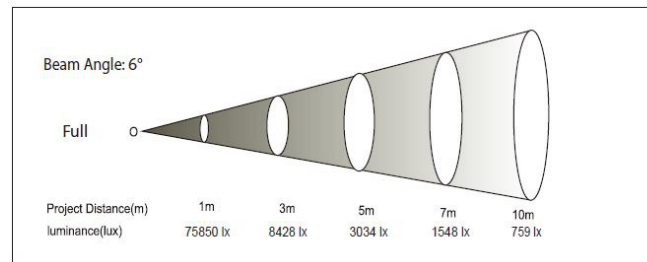

BOLD E-PAR ZOOM IP

- 屋内使用にも適した静音仕様
- フリッカーフリー
- カラーマクロ、パルスエフェクト、選択可能なカラーフェード及び色温度プリセット
- オンボードメニューでオートショー、マニュアルカラー、ホワイトバランスコントロール可能
- ダブルアーム仕様
- マスター/スレーブモード

LED光源:	Osram 60W RGBW LED
ビーム角:	6°~24°
照度:	3034~212LUX@5m
ストロボ:	0~30Hz
DMXチャンネル:	5/7/11
制御信号:	DMX512
電源:	100-240V 50/60Hz
消費電力:	89W
サイズ:	265×260×347mm
重量:	5.5KG
保護等級:	IP65