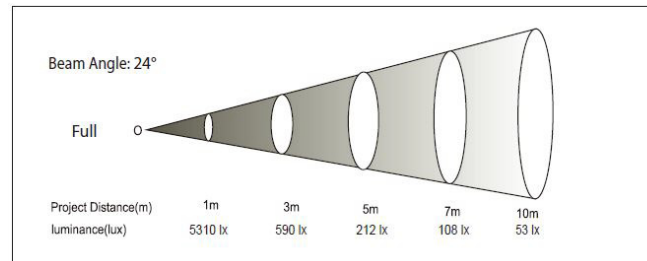

BOLD E-PAR ZOOM IP

- 屋内使用にも適した静音仕様
- フリッカーフリー
- カラーマクロ、パルスエフェクト、選択可能なカラーフェード及び色温度プリセット
- オンボードメニューでオートショー、マニュアルカラー、ホワイトバランスコントロール可能
- ダブルアーム仕様
- マスター/スレーブモード

LED光源:	Osram 60W RGBW LED
ビーム角:	6°~24°
照度:	3034~212LUX@5m
ストロボ:	0~30Hz
DMXチャンネル:	5/7/11
制御信号:	DMX512
電源:	100-240V 50/60Hz
消費電力:	89W
サイズ:	265×260×347mm
重量:	5.5KG
保護等級:	IP65