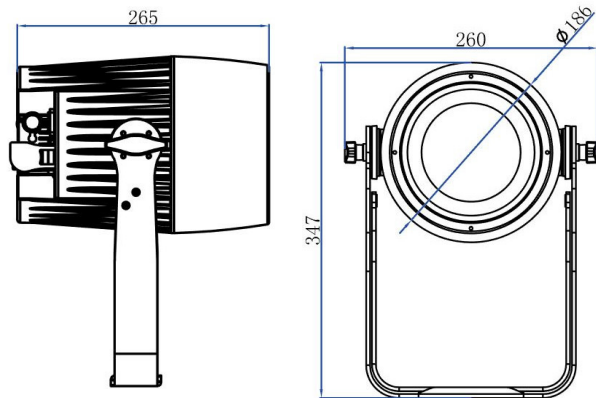

BOLD E-PAR ZOOM IP

- 屋内使用にも適した静音仕様
- フリッカーフリー
- カラーマクロ、パルスエフェクト、選択可能なカラーフェード及び色温度プリセット
- オンボードメニューでオートショー、マニュアルカラー、ホワイトバランスコントロール可能
- ダブルアーム仕様
- マスター/スレーブモード

LED光源:	Osram 60W RGBW LED
ビーム角:	6°~24°
照度:	3034~212LUX@5m
ストロボ:	0~30Hz
DMXチャンネル:	5/7/11
制御信号:	DMX512
電源:	100-240V 50/60Hz
消費電力:	89W
サイズ:	265×260×347mm
重量:	5.5KG
保護等級:	IP65