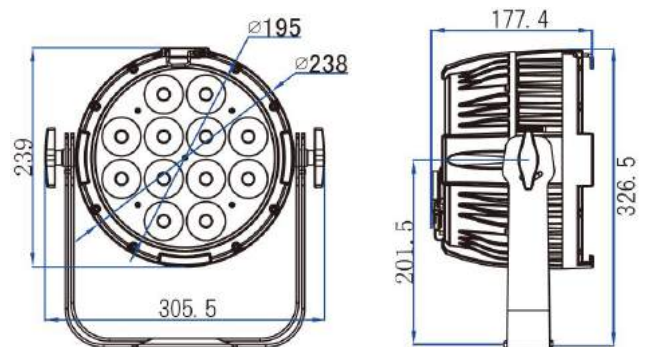

SIZE

ご注意：仕様は予告無しに変更になる場合があります。

株式
会社

テクニカル サプライ ジャパン

〒154-0014 東京都世田谷区新町 1-21-16
TEL.03(3425)2400 <http://www.tsjnet.co.jp>