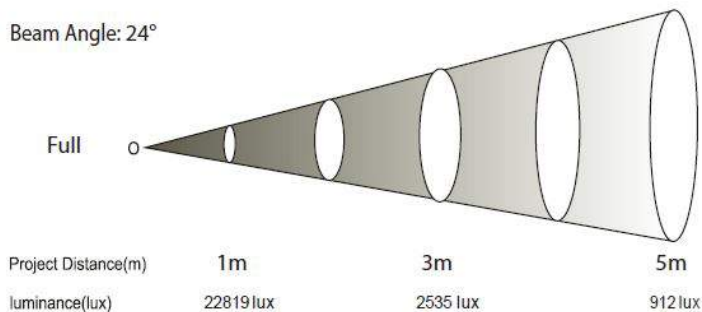

ILLUMINATION