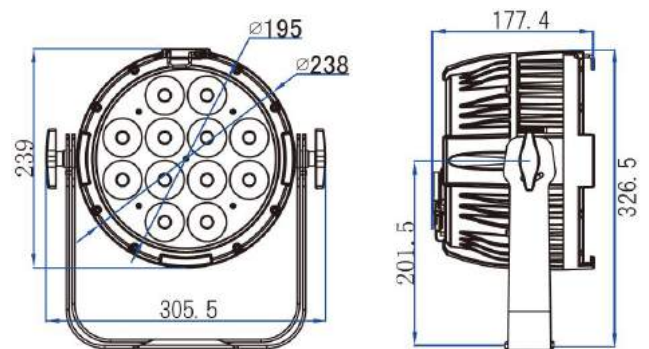

SIZE

株式
会社

株式会社 テクニカル サプライ ジャパン

〒154-0014 東京都世田谷区新町 1-21-16
TEL.03(3425)2400 <http://www.tsjnet.co.jp>