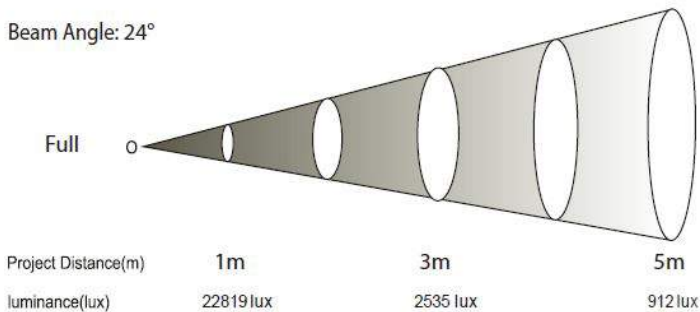

ILLUMINATION