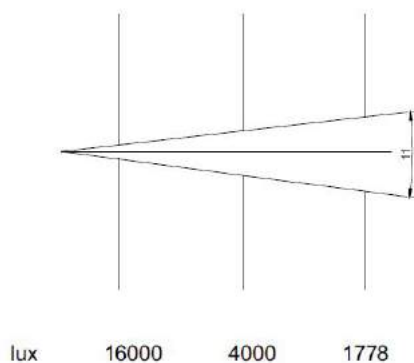

# BOLD 360/90

BOLD 360/90 は高輝度、高演色性 (CRI $\geq$ 87) を実現した 5800k の白色 LED ライトです。展示会照明、スタジオ照明はもちろん、演色性を重視する大型店舗やショッピングモールにも幅広く対応します。

## FEATURES

- ・高輝度 (照射距離 5m での照度は 16000LUX)
- ・高演色性 (CRI:87 以上)
- ・バックパネルのボタンで明るさを調整可能
- ・0 ~ 100% リニアディマー

## SPECIFICATION

|       |   |
|-------|---|
| 電源入力  | AC100-240V 50/60HZ                        |
| 消費電力  | 360W                                      |
| 光源    | 36pcs 10W Cree LED                        |
| 色温度   | 6300K $\pm$ 200K                          |
| CRI 値 | $\geq$ 87                                 |
| ビーム角  | 11°                                       |
| 制御 CH | 2CH ディマー / ストロボ                           |
| 制御信号  | DMX512                                    |
| 保護等級  | IP20                                      |
| 使用環境  | -10℃ ~ 40℃                                |
| 重量    | 6.8KG                                     |
| サイズ   | 491 $\times$ 271 $\times$ 438mm (ケーブル含まず) |

## SIZE