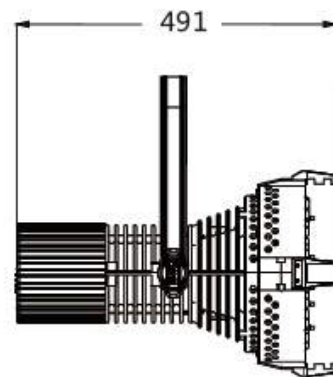

SIZE

ご注意：仕様は予告無しに変更になる場合があります。

株式
会社

株式会社 テクニカル サプライ ジャパン

〒154-0014 東京都世田谷区新町 1-21-16
TEL.03(3425)2400 <http://www.tsjnet.co.jp>