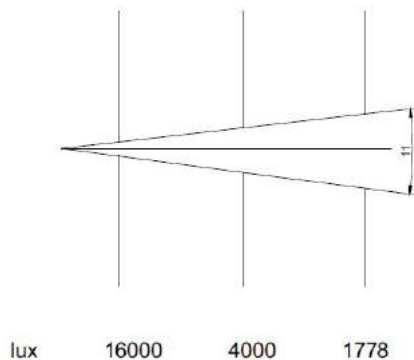

BOLD 360/90

BOLD 360/90 は高輝度、高演色性 (CRI \geq 87) を実現した 5800k の白色 LED ライトです。展示会照明、スタジオ照明はもちろん、演色性を重視する大型店舗やショッピングモールにも幅広く対応します。

FEATURES

- ・高輝度 (照射距離 5m での照度は 16000LUX)
- ・高演色性 (CRI:87 以上)
- ・バックパネルのボタンで明るさを調整可能
- ・0 ~ 100% リニアディマー

ILLUMINATION

m	5	10	15
11°	ϕ 1.3	1.9	2.8

SPECIFICATION

電源入力	AC100-240V 50/60HZ
消費電力	360W
光源	36pcs 10W Cree LED
色温度	6300K \pm 200K
CRI 値	\geq 87
ビーム角	11°
制御 CH	2CH ディマー / ストロボ
制御信号	DMX512
保護等級	IP20
使用環境	-10℃ ~ 40℃
重量	6.8KG
サイズ	491 \times 271 \times 438mm (ケーブル含まず)