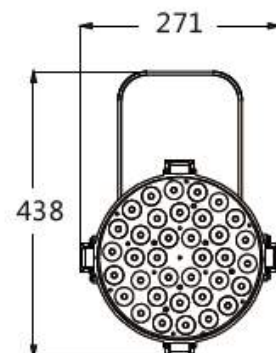

SIZE

ご注意：仕様は予告無しに変更になる場合があります。

株式
会社

株式会社 テクニカル サプライ ジャパン

〒154-0014 東京都世田谷区新町 1-21-16
TEL.03(3425)2400 <http://www.tsjnet.co.jp>