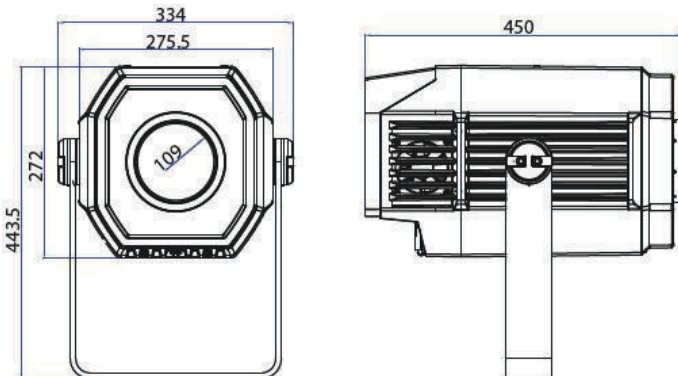

BOLD Projector-IP

屋外用 IP65 LED ゴボプロジェクター

耐久性に優れ 高輝度 240W LEDを採用した 待望の屋外用 IP65プロジェクターの登場です。
デュアルカラーホイール、ローテティングゴボホイール、アニメーションホイール、フォーカス、フロスト、プリズム、アイリス など豊富な機能を搭載し、様々なシーンで幅広い屋外演出を実現します。

仕様

消費電力：約300W
入力電圧：100V-240V 50/60Hz
光源：240WホワイトLED
色温度：7350K
ビーム角：11°-45°
カラー ホイール1：7+Open
カラー ホイール2：7+Open
ローテーション ゴボ：7+Open
アニメーション ホイール：1アニメーション
ゴボアイリス：0%-100%
フォーカス：10°-40° モーターライズ ズーム
フロスト：0%-100%
ストロボ：1-30Hz
制御CH：12/14CH
保護等級：IP65
ディミング：4ディミング カーブ
プリズム：3面、双方向可変スピード ローテーション
サイズ：450×334×444mm
重量：21KG

カラー

ゴボ

サイズ

照度

Beam Angle: 11°

Full

Project Distance(m)	1m	3m	5m
Luminance(lux)	375000lux	41660lux	15100lux

Beam Angle: 45°

Full

Project Distance(m)	1m	3m	5m
Luminance(lux)	35000lux	4050lux	1460lux

※仕様は予告無しに変更になる場合があります。

株式
会社

株式会社 テクニカル サプライ ジャパン

〒154-0014 東京都世田谷区新町 1-21-16
TEL.03(3425)2400 <http://www.tsjnet.co.jp>