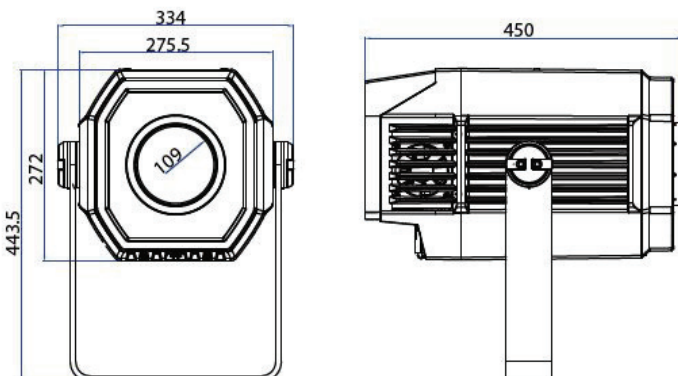

BOLD Projector-IP

屋外用 IP65 LED ゴボプロジェクター

耐久性に優れ 高輝度240W LEDを採用した 待望の屋外用 IP65プロジェクターの登場です。
デュアルカラーホイール、ローテティングゴボホイール、アニメーションホイール、フォーカス、フロスト、プリズム、アイリス など豊富な機能を搭載し、様々なシーンで幅広い屋外演出を実現します。

仕様

消費電力：約300W
入力電圧：100V-240V 50/60Hz
光源：240WホワイトLED
色温度：7350K
ビーム角：11°-45°
カラー ホイール1：7+Open
カラー ホイール2：7+Open
ローテーション ゴボ：7+Open
アニメーション ホイール：1アニメーション
ゴボアイリス：0%-100%
フォーカス：10°-40° モーターライズ ズーム
フロスト：0%-100%
ストロボ：1-30Hz
制御CH：12/14CH
保護等級：IP65
ディミング：4ディミング カーブ
プリズム：3面、双方向可変スピード ローテーション
サイズ：450×334×444mm
重量：21KG

カラー

ゴボ

サイズ

照度

Beam Angle: 11°

Full

Project Distance(m)	1m	3m	5m
Luminance(lux)	375000lux	41660lux	15100lux

Beam Angle: 45°

Full

Project Distance(m)	1m	3m	5m
Luminance(lux)	35000lux	4050lux	1460lux

※仕様は予告無しに変更になる場合があります。