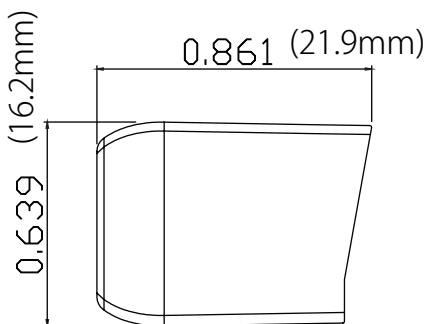

Tel: +44 (0)20.8574.9700

Tel: +1 201.896.8600

Tel: +86 10.8492.1587

Tel: +1 519.986.9991

ProShell

Dimensions in inches

輸入・販売元:
株式会社テクニカルサプライジャパン
〒154-0014 東京都世田谷区新町1-21-16
電話:03-3425-2400
Web; www.tsjnet.co.jp