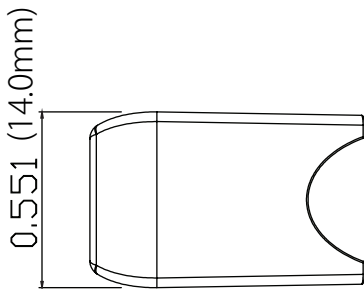

Tel: +44 (0)20.8574.9700

Tel: +1 201.896.8600

Tel: +86 10.8492.1587

Tel: +1 519.986.9991

ProShell

Dimensions in inches

輸入・販売元:
株式会社テクニカルサプライジャパン
〒154-0014 東京都世田谷区新町1-21-16
電話:03-3425-2400
Web; www.tsjnet.co.jp