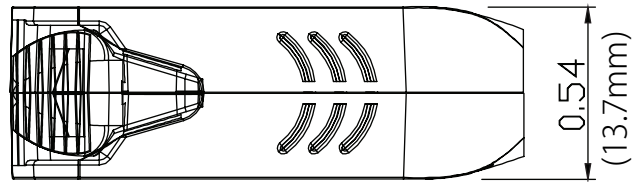

Tel: +44 (0)20.8574.9700

Tel: +1 201.896.8600

Tel: +86 10.8492.1587

Tel: +1 519.986.9991

ProShell

Dimensions in inches

輸入・販売元:
株式会社テクニカルサプライジャパン
〒154-0014 東京都世田谷区新町1-21-16
電話:03-3425-2400
Web; www.tsjnet.co.jp