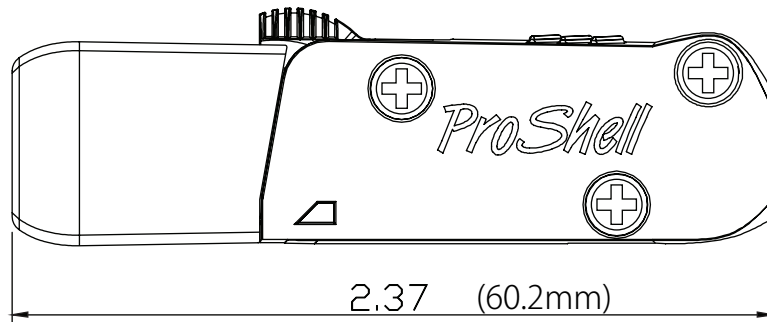

ProShell

Dimensions in inches

輸入・販売元:
株式会社テクニカルサプライジャパン
〒154-0014 東京都世田谷区新町1-21-16
電話:03-3425-2400
Web; www.tsjnet.co.jp