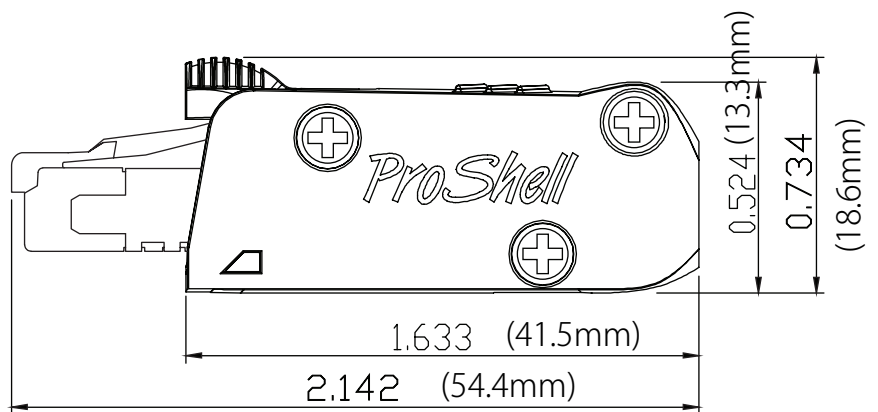

Tel: +44 (0)20.8574.9700

Tel: +1 201.896.8600

Tel: +86 10.8492.1587

Tel: +1 519.986.9991

ProShell

Dimensions in inches

輸入・販売元:
株式会社テクニカルサプライジャパン
〒154-0014 東京都世田谷区新町1-21-16
電話:03-3425-2400
Web; www.tsjnet.co.jp