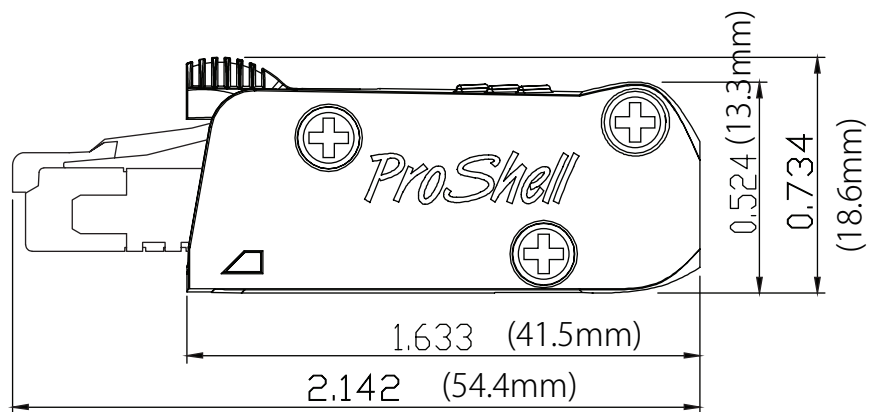

Tel: +44 (0)20.8574.9700

Tel: +1 201.896.8600

Tel: +86 10.8492.1587

Tel: +1 519.986.9991

ProShell

Dimensions in inches

輸入・販売元:
株式会社テクニカルサプライジャパン
〒154-0014 東京都世田谷区新町1-21-16
電話:03-3425-2400
Web; www.tsjnet.co.jp