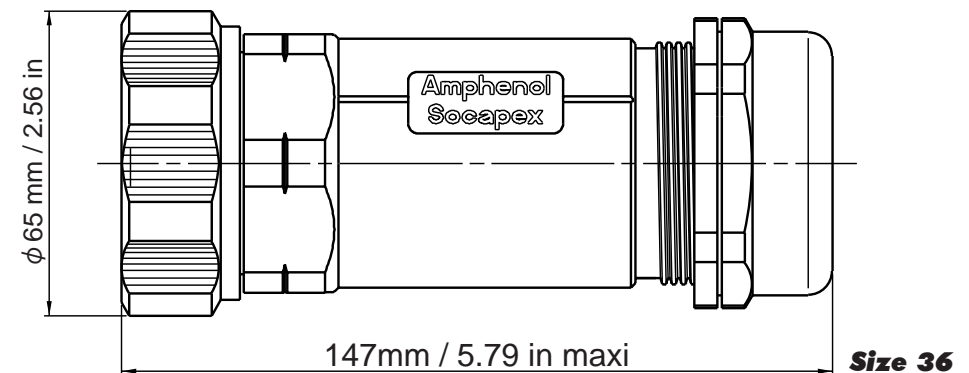

Amphenol Socapex

SL61 Monopiece & New Receptacle

信頼のブランド、ソカペックスコネクタが ヘビーデューティタイプになって新登場

IP67クラス耐塵・耐水性能。
黒色非伝導塗装、非伝導インシュレーター内蔵。
グランドピンが先にコンタクトされる安全設計。
シェルが長くなり、作業性アップ。

用途別ケーブルに合わせて2つのサイズをラインアップ。

* Size29: 15mm~29mm

* Size36: 24mm~34mm

Size 29

Size 36

製品の仕様は予告無く変更になることがあります。ご了承ください。

Technical Supply Japan Co., Ltd.

株式会社テクニカルサプライジャパン

〒154-0014 東京都世田谷区新町1-21-16

TEL : 03-3425-2400 FAX: 03-3425-2402