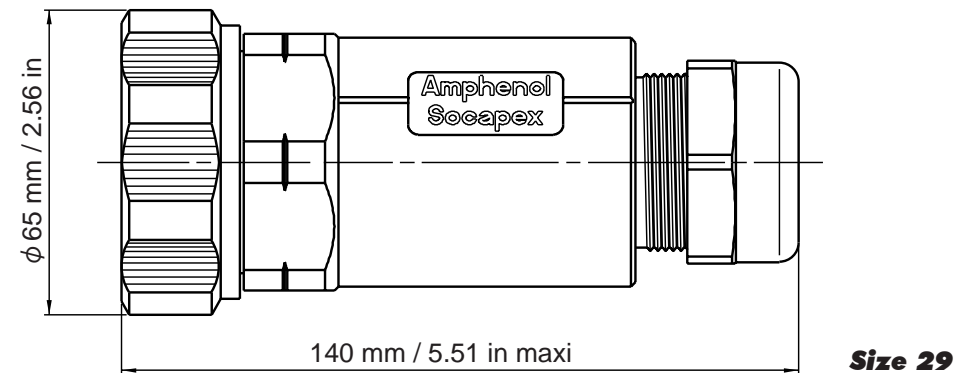

Amphenol Socapex

SL61 Monopiece & New Receptacle

信頼のブランド、ソカペックスコネクタが ヘビーデューティタイプになって新登場

IP67クラス耐塵・耐水性能。
黒色非伝導塗装、非伝導インシュレーター内蔵。
グランドピンが先にコンタクトされる安全設計。
シェルが長くなり、作業性アップ。

用途別ケーブルに合わせて2つのサイズをラインアップ。

* Size29: 15mm~29mm

* Size36: 24mm~34mm

Size 29

Size 36

製品の仕様は予告無く変更になることがあります。ご了承ください。

Technical Supply Japan Co., Ltd.

株式会社テクニカルサプライジャパン

〒154-0014 東京都世田谷区新町1-21-16

TEL : 03-3425-2400 FAX: 03-3425-2402