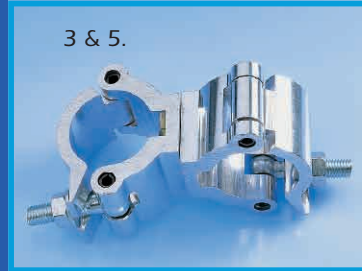

LIGHTWEIGHT CLAMPS

ライトウェイト Doughty クランプはハイテンシルアルミニウム押し出し製法を採用し、最大 500Kg までの許容荷重が必要なインストレーションに適しています。外径 48mm から 51mm のパイプ用に設計され、12mm (M12) ボルトヘッド又はナットに対応した溝があります。TUV では許容荷重 500Kg をテスト及び認証しています。ライトウェイトシリーズのスリムラインヴァージョンは、許容荷重 300Kg です。

1. L/W ハーフカプラー

荷重 500Kg
重量 0.34Kg
シルバー T58100
ブラック T58101

スリムライン L/W ハーフカプラー

荷重 300Kg
重量 0.24Kg
シルバー T58080
ブラック T58081

2. L/W フッククランプ

ハーフカプラー supplied complete with M12 × 50mm bolt and nut.

荷重 500Kg
重量 0.42Kg
シルバー T58105
ブラック T58106

スリムライン L/W フッククランプ

荷重 300Kg
重量 0.32Kg
シルバー T58085
ブラック T58086

3. L/W 90° カプラー

荷重 500Kg
重量 0.76Kg
シルバー T58110

4. L/W パラレル カプラー

隣接するバーを平行に確実に固定
荷重 500Kg
重量 0.76Kg
シルバー T58115

5. L/W 自在軸 カプラー

隣接するバーを確実に固定し、360 度回転可能
荷重 500Kg
重量 0.76Kg
シルバー T58120

スリムライン L/W 自在軸 カプラー

荷重 300Kg
重量 0.55Kg
シルバー T58098
ブラック T58099

6. L/W ハンギング クランプ with Ring

ライトウェイトハーフカプラーは 12mm (M12) アイボルトが付属します
荷重 350Kg
重量 0.44Kg
シルバー T58109

L/W スリムライン

ハンギング クランプ with Ring
荷重 300Kg
重量 0.34Kg
シルバー T58089

7. L/W ビッグベン クランプ

ライトウェイトハーフカプラーはアルミニウムジュニアピンが付属します

28mm Eurospec
スタンダード T58107 重量 0.86Kg
スリムライン T58087 重量 0.48Kg
28mm DIN Spec.
スタンダード T58108 重量 0.86Kg
スリムライン T58088 重量 0.48Kg

SUPER LIGHTWEIGHT CLAMPS

スーパーライトウェイト Doughty クランプはハイテンシルアルミニウム押し出し製法を採用し、最大 500Kg までの許容荷重が必要なインストレーションに適しています。外径 48mm から 51mm のチューブ用に設計され、10mm (M10) ボルトヘッド又はナットに対応した溝があります。

クランプは 32mm スリムラインプロファイルで、TUV では許容荷重 75Kg を認証しています。

SLW ハーフカプラー

荷重 75Kg
重量 0.18Kg
1. シルバー T58122
2. ブラック T5812201

SLW ハンギング クランプ

荷重 75Kg
重量 0.28Kg
4. シルバー T58124

SLW 自在軸 カプラー

荷重 75Kg
重量 0.40Kg
3. シルバー T58123
3. ブラック T5812301

SLW Beamer 16mm Lighting Pin

重量 0.28Kg
5. シルバー T58125