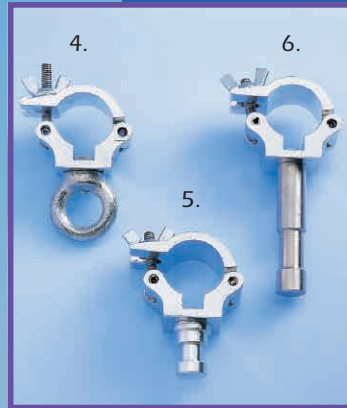

ATOM CLAMPS

アトムクランプは Doughty クランプシリーズで最も小さなクランプで、ナットまたはボルトヘッドに対応した溝がついています。TUVの許容荷重は 100Kg でショップディスプレイ、フィルム照明等に最適です。外径 25mm から 38mm のチューブ用に設計され、軽量トラス以外にも多くのスタンドのセンターチューブにも対応できます。

TRUSS ADAPTOR

ATOM CLAMP

HOOK CLAMP