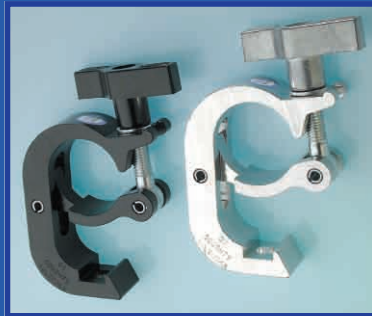

TRIGGER CLAMP

HANGING CLAMP