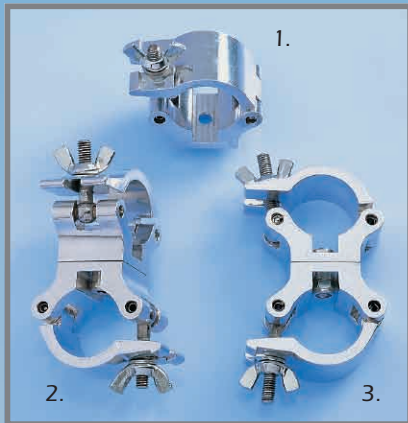

ATOM CLAMPS

アトムクランプは Doughty クランプシリーズで最も小さなクランプで、ナットまたはボルトヘッドに対応した溝がついています。TUVの許容荷重は 100Kg でショップディスプレイ、フィルム照明等に最適です。外径 25mm から 38mm のチューブ用に設計され、軽量トラス以外にも多くのスタンドのセンターチューブにも対応できます。

TRUSS ADAPTOR

ATOM CLAMP

HOOK CLAMP