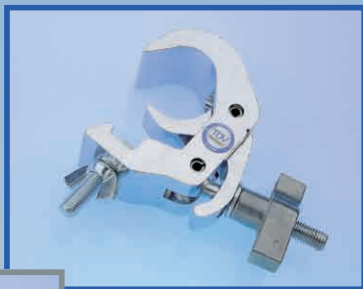

# QUICK TRIGGER CLAMPS

Doughty クイックトリガークランプは、外径 38mm から 51mm のパイプに一人でも重い機材を吊れる様にデザインされています。開口部のスプリングにより通常は開いた状態を保ちますので、器具を持ち上げた状態で位置を決める際に簡単にマウントすることが可能です。クランプのベースには、M10 又は M12 ボルトヘッドまたはナット用の溝があります。クイックトリガークランプはハイテンシルアルミニウム押し製法を採用し、TUV では許容荷重 250Kg をテスト及び認証しています。

- 外径 38mm から 51mm のパイプにフィット
- 許容荷重 250Kg
- M10 又は M12 ボルトヘッド又はナットに対応
- 大きなグリップハンドル
- TUV テスト認証
- A ポリッシュシルバー又はシルクブラック仕上げ

**QUICK  
LITTLE  
TOM**

**QUICK  
HOOK  
CLAMP**

**QUICK  
BABY  
GRIP**

**QUICK  
HANGING  
CLAMP**