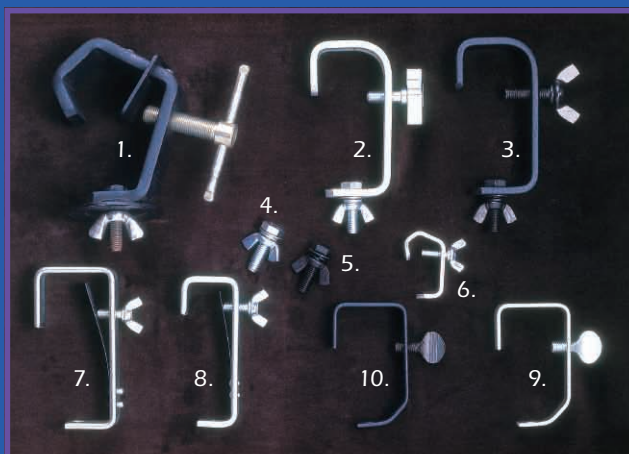

荷重	重量
1.	T20405 ユニバーサル ヘビーデューティ フッククランプ ブラック	150Kg	1.16Kg
2.	T20104 スタンダード 50mm c/w フィクシングキット	40Kg	0.36Kg
3.	T2010401 スタンダード 50mm c/w フィクシングキット ブラック		0.36Kg
4.	T57280 フッククランプ フィクシングキット		0.04Kg
5.	T57281 フッククランプ フィクシングキット ブラック		0.04Kg
6.	T20000 ライトデューティ 18mm アルミ クランプ	2.0Kg	0.03Kg
7.	T20210 50mm クランプ c/w プロテクタ-ストリップ	25Kg	0.26Kg
8.	T20212 35mm クランプ c/w プロテクタ-ストリップ	25Kg	0.20Kg
9.	T20103 ライトデューティブリッジ クランプ 50mm	2Kg	0.11Kg
10.	T2010301 ライトデューティブリッジ クランプ 50mm ブラック	2Kg	0.11Kg