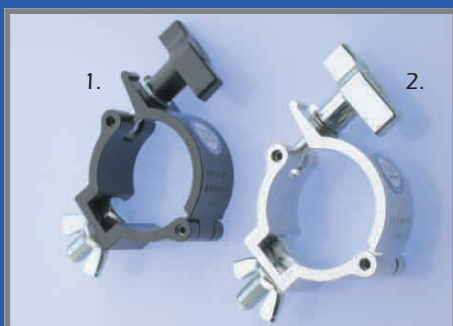

LIGHTWEIGHT CLAMPS

ライトウェイト Doughty クランプはハイテンシルアルミニウム押し出し製法を採用し、最大 500Kg までの許容荷重が必要なインストレーションに適しています。外径 48mm から 51mm のパイプ用に設計され、12mm (M12) ボルトヘッド又はナットに対応した溝があります。TUV では許容荷重 500Kg をテスト及び認証しています。ライトウェイトシリーズのスリムラインヴァージョンは、許容荷重 300Kg です。

1. L/W ハーフカプラー

荷重 500Kg
重量 0.34Kg
シルバー T58100
ブラック T58101

スリムライン L/W ハーフカプラー

荷重 300Kg
重量 0.24Kg
シルバー T58080
ブラック T58081

2. L/W フッククランプ

ハーフカプラー supplied complete with M12 × 50mm bolt and nut.

荷重 500Kg
重量 0.42Kg
シルバー T58105
ブラック T58106

スリムライン L/W フッククランプ

荷重 300Kg
重量 0.32Kg
シルバー T58085
ブラック T58086

3. L/W 90° カプラー

荷重 500Kg
重量 0.76Kg
シルバー T58110

4. L/W パラレル カプラー

隣接するバーを平行に確実に固定
荷重 500Kg
重量 0.76Kg
シルバー T58115

5. L/W 自在軸 カプラー

隣接するバーを確実に固定し、360 度回転可能
荷重 500Kg
重量 0.76Kg
シルバー T58120

スリムライン L/W 自在軸 カプラー

荷重 300Kg
重量 0.55Kg
シルバー T58098
ブラック T58099

6. L/W ハンギング クランプ with Ring

ライトウェイトハーフカプラーは 12mm (M12) アイボルトが付属します
荷重 350Kg
重量 0.44Kg
シルバー T58109

L/W スリムライン

ハンギング クランプ with Ring
荷重 300Kg
重量 0.34Kg
シルバー T58089

7. L/W ビッグベン クランプ

ライトウェイトハーフカプラーはアルミニウムジュニアピンが付属します

28mm Eurospec
スタンダード T58107 重量 0.86Kg
スリムライン T58087 重量 0.48Kg
28mm DIN Spec.
スタンダード T58108 重量 0.86Kg
スリムライン T58088 重量 0.48Kg

SUPER LIGHTWEIGHT CLAMPS

スーパーライトウェイト Doughty クランプはハイテンシルアルミニウム押し出し製法を採用し、最大 500Kg までの許容荷重が必要なインストレーションに適しています。外径 48mm から 51mm のチューブ用に設計され、10mm (M10) ボルトヘッド又はナットに対応した溝があります。

クランプは 32mm スリムラインプロファイルで、TUV では許容荷重 75Kg を認証しています。

SLW ハーフカプラー

荷重 75Kg
重量 0.18Kg
1. シルバー T58122
2. ブラック T5812201

SLW ハンギング クランプ

荷重 75Kg
重量 0.28Kg
4. シルバー T58124

SLW 自在軸 カプラー

荷重 75Kg
重量 0.40Kg
3. シルバー T58123
3. ブラック T5812301

SLW Beamer 16mm Lighting Pin

重量 0.28Kg
5. シルバー T58125