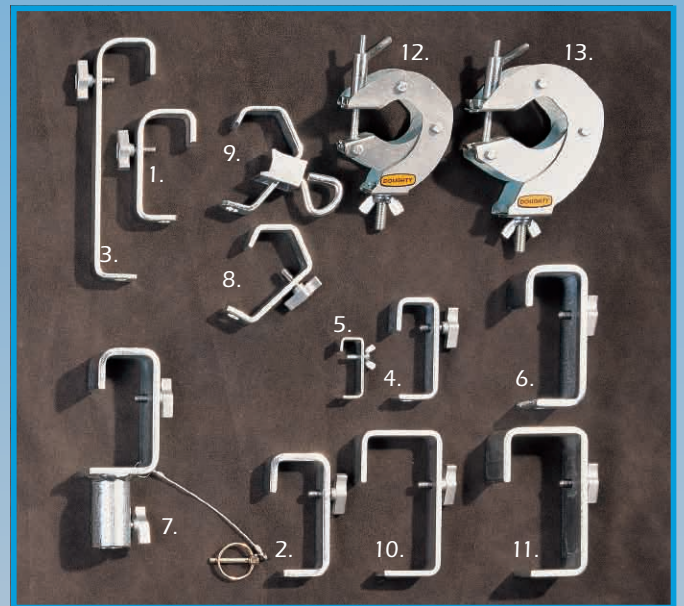

荷重	重量
1.	T20405 ユニバーサル ヘビーデューティ フッククランプ ブラック	150Kg	1.16Kg
2.	T20104 スタンダード 50mm c/w フィクシングキット	40Kg	0.36Kg
3.	T2010401 スタンダード 50mm c/w フィクシングキット ブラック		0.36Kg
4.	T57280 フッククランプ フィクシングキット		0.04Kg
5.	T57281 フッククランプ フィクシングキット ブラック		0.04Kg
6.	T20000 ライトデューティ 18mm アルミ クランプ	2.0Kg	0.03Kg
7.	T20210 50mm クランプ c/w プロテクタ-ストリップ	25Kg	0.26Kg
8.	T20212 35mm クランプ c/w プロテクタ-ストリップ	25Kg	0.20Kg
9.	T20103 ライトデューティブリッジ クランプ 50mm	2Kg	0.11Kg
10.	T2010301 ライトデューティブリッジ クランプ 50mm ブラック	2Kg	0.11Kg