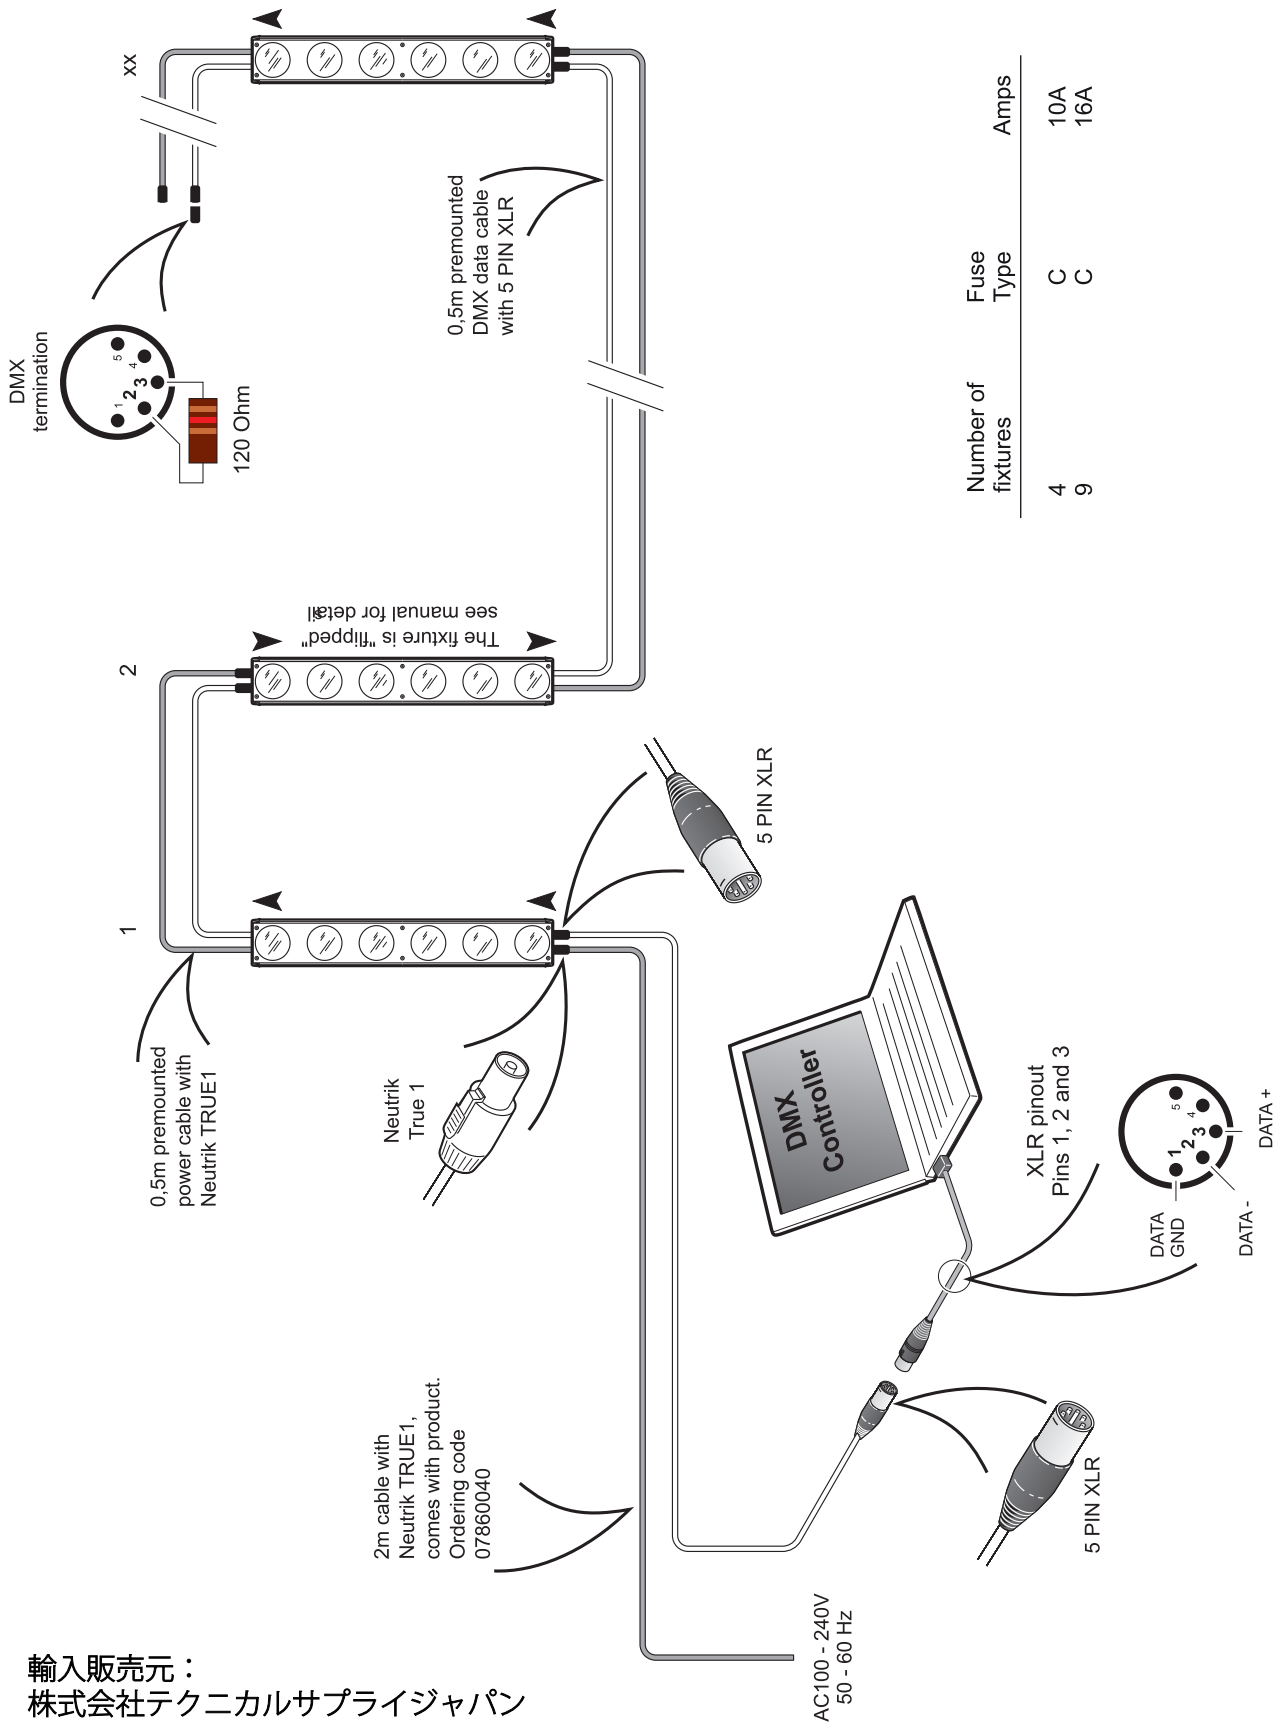

SixPack

CONNECTION DIAGRAM

輸入販売元：
株式会社テクニカルサプライジャパン
〒154-0014 東京都世田谷区新町1-21-16
TEL 03(3425)2400 FAX 03(3425)2402
www.tsjnet.co.jp