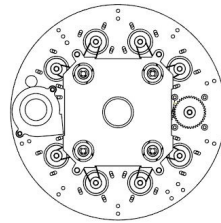

FRAMING SHUTTERS