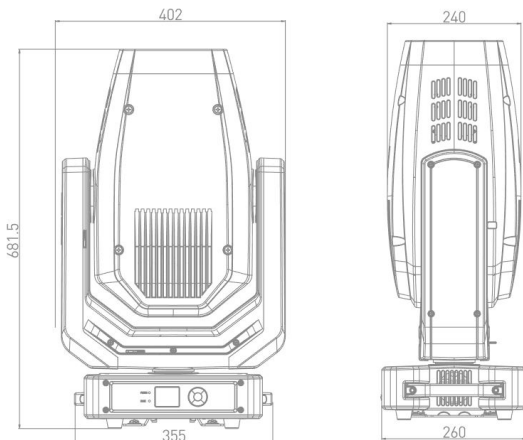

## DIMENSIONS

### ●寸法と重量

サイズ：355×260×682mm  
 重量：26.5Kg