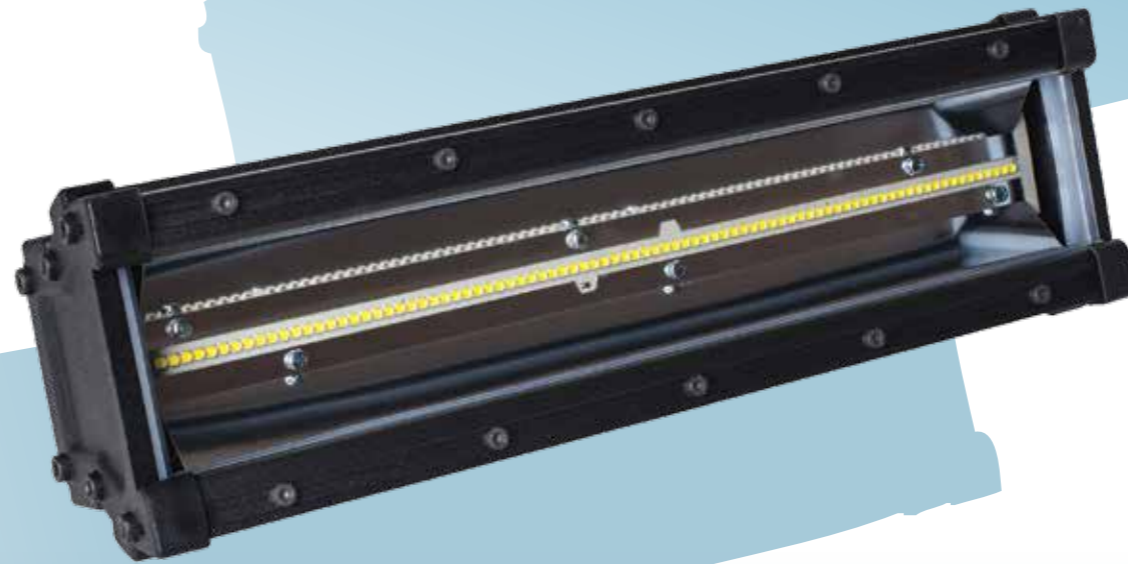

Strobes

MonoFlashは、約半分のサイズで、800Wながら従来のストロボの代替品として大変便利です。今までのストロボと同じ操作性、見た目でも従来のストロボを使っているような感覚です。高価なランプ交換は不要で、長寿命です。更に、この器具にはRDM-DMX512プロトコルを搭載し双方向コミュニケーションが可能です。

MonoFlash

Technical specifications:

LED power, W:	840
Total lumen output, lm:	92 000
CREE XP-L LEDs light sources:	84
Beam spread:	100°
Control:	DMX 512A + RDM
DMX channels:	3-4
AC Power:	100-240V, 50/60 Hz
Cooling:	Passive
Operating t°C:	-20° - +40°
Width, mm:	360
Height, mm:	95
Depth, mm:	80
Weight, kg:	2.1