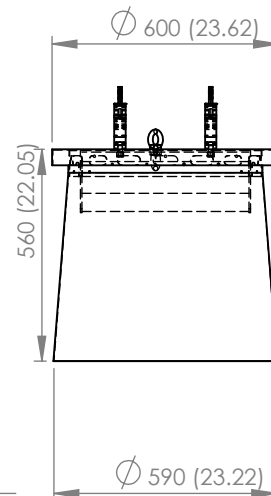

### エアドーム XXL

- MAC III
- airfx
- Showgun

Technical Supply Japan Co., Ltd.  
株式会社 テクニカル サプライ ジャパン

〒154-0014 東京都世田谷区新町 1-21-16  
TE L.03(3425)2400 FAX.03(3425)2402  
<http://www.tsjnet.co.jp>

Mini Large

Mini Large Plus

Small

Medium

Large

Large Plus

XLarge

XLarge Plus

SelbyGuard®

RAINPROTECTION