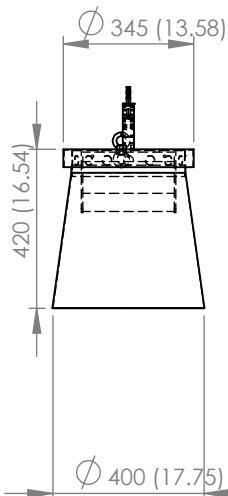

### エアドーム XXL

- MAC III
- airfx
- Showgun

Technical Supply Japan Co., Ltd.  
株式会社 テクニカル サプライ ジャパン

〒154-0014 東京都世田谷区新町 1-21-16  
TE L.03(3425)2400 FAX.03(3425)2402  
<http://www.tsjnet.co.jp>

Mini Large

Mini Large Plus