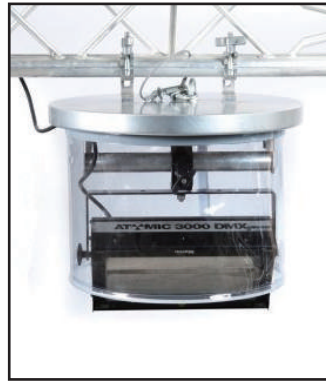

レインルーフ S

1. •Atomic
2. ベース色: シルバー/ブラック