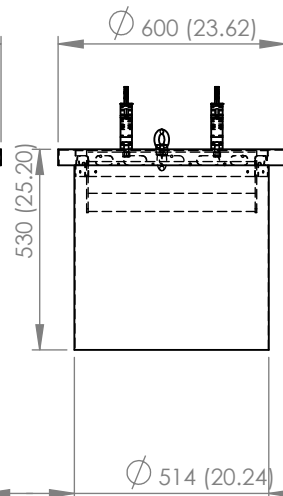

Medium

SelbyGuard®

RAINPROTECTION

Technical Supply Japan Co., Ltd.
株式会社 テクニカル サプライ ジャパン

〒154-0014 東京都世田谷区新町 1-21-16
TE L.03(3425)2400 FAX.03(3425)2402
<http://www.tsjnet.co.jp>