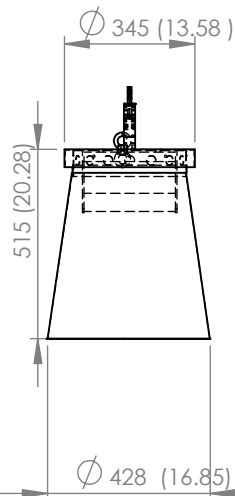

### エアドーム XXL

- MAC III
- airfx
- Showgun

Technical Supply Japan Co., Ltd.  
株式会社 テクニカル サプライ ジャパン

〒154-0014 東京都世田谷区新町 1-21-16  
TE L.03(3425)2400 FAX.03(3425)2402  
<http://www.tsjnet.co.jp>

Mini Large

Mini Large Plus

Small

Medium

Large

Large Plus

XLarge

XLarge Plus

SelbyGuard®

RAINPROTECTION