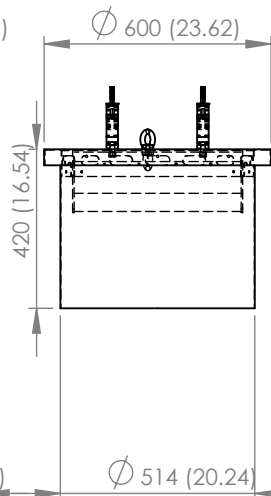

Mini Large Plus

Small