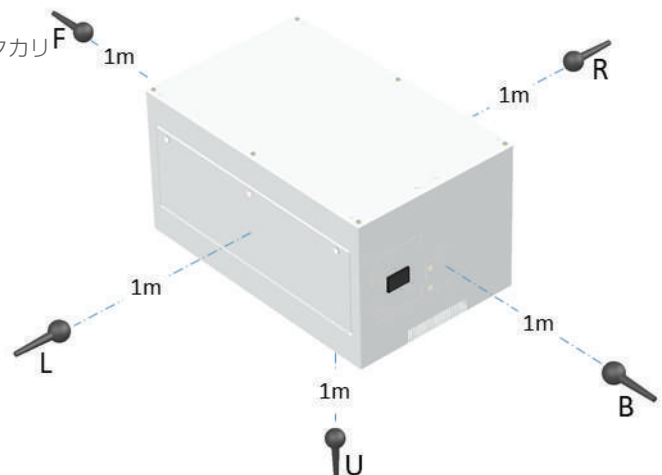

音響試験セットアップ (無響室)

テストラボ:
ウエスタンエレクトロアコースティックカリ
フォルニア州サンタクラリタ研究所

日付: 2021年4月8日

マイク:

1. テストユニットの前1mの位置
2. テストユニットの右1mの位置
3. テストユニットの左1mの位置
4. テストユニットの後1mの位置
5. テストユニットの下1mの位置

マイクの値を統合して上記のデータになりました。

Zen Hush Projector Enclosures