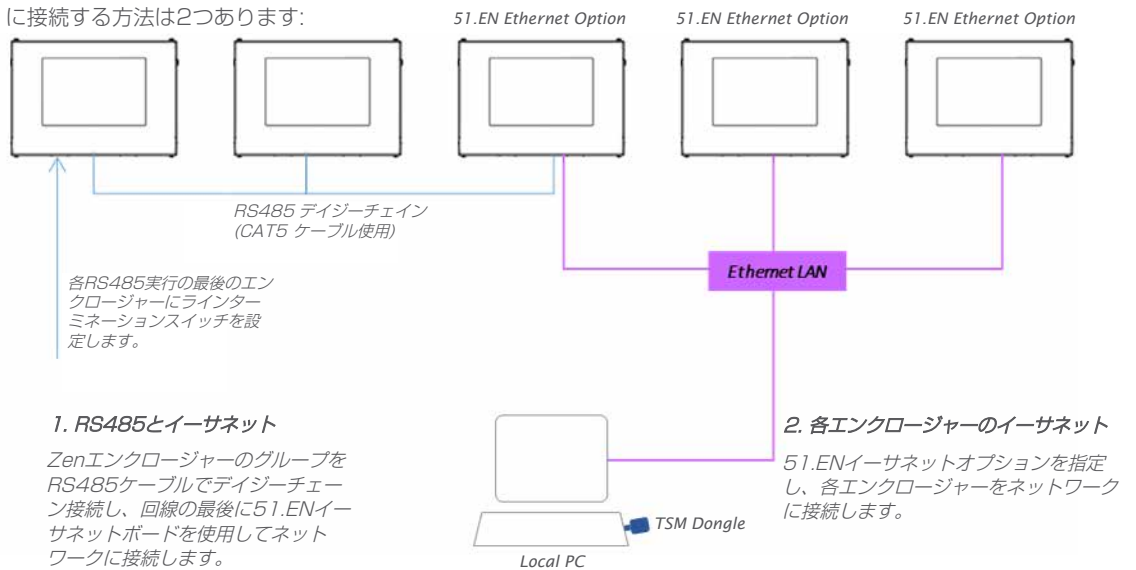

Zen Hush Projector Enclosures

Tempest システムマネージャー(TSM)は、ローカルエリアネットワークを介してエンクロージャーに接続されたローカルPCで実行可能なWinベースのアプリです。

TSMは、初期化時にネットワーク上に存在する全てのTempestエンクロージャーを検出し、ランプ、ファン、ヒーターの状態、温度、相対湿度などのシステム属性をリアルタイムで監視します。

TSMは、各エンクロージャーにアクセスしなくても、ネットワーク経由でファームウェアアップデートをエンクロージャーコントローラーにアップロードすることができます。

TSMのライセンスには、TempestエレクトロニクスパートナーであるJESEによる12ヶ月間のユーザーサポートが含まれており、わずかな年会費で継続的なサポートを受けることもできます。

Monitoring Connections

エンクロージャーをTSM PCに接続する方法は2つあります: