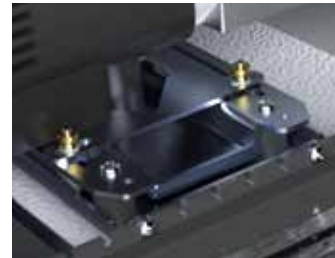

リギングと配線

全てのZenエンクロージャーには、簡単且つ安全に設置するために、上部に6つ、下部に4つのM12リギングポイントが付いております。Tempestは、さまざまなリギングアクセサリも提供しています！

また、アプリケーションに応じて、背面または上部にある電源および信号配線アクセス用の2つのペアの目立たないコンジットノックアウトから選択できます。

プロジェクターマウント

これは非常に重要です。Zenエンクロージャーのどちらの側からでもプロジェクターを簡単に設置でき、同じ方法でサービスにアクセスできます。

そのため、プロジェクターのパン、チルト、ロールを簡単に調整でき、所定の位置にしっかりとロックすることができます。

プロフェッショナルグレードの設置

ネオブレン振動マウントでのプロジェクターの「フロート」について言及しましたか？我々は危険を冒しません。あなたもそうすべきです。

フィルター

Zenの流入空気は、洗浄可能な静電ダストフィルターでろ過され、プロジェクターの(高価な)インレットフィルターの寿命を延ばします。