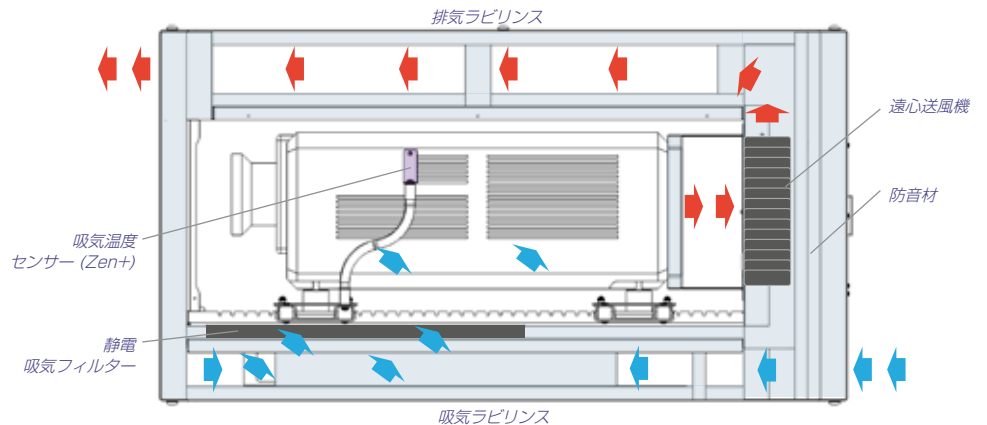

一体型冷却

吸気エアは、ベース部にある耐火性メラミン防音素材で形成された複雑に入り組んだ吸気口を通ります。その後、静電フィルターを経由してプロジェクターに届きます。

排気も同様に、プロジェクターチェンバーの上部及びエンクロージャーポートガラス上部の排気口から、複雑に入り組んだ排気口から排出されます。

Zen Hush Projector Enclosures

ZenとZen+は、最も厳しいノイズに敏感な環境に対する建築家や音響学者の期待に応え、それ以上のものを提供するために設計およびテストされた、唯一の真のプロフェッショナルグレードの設置用スタンドアロン型ハッシュエンクロージャーです。

リギングと配線

全てのZenエンクロージャーには、簡単且つ安全に設置するために、上部に6つ、下部に4つのM12リギングポイントが付いております。Tempestは、さまざまなリギングアクセサリも提供しています！

また、アプリケーションに応じて、背面または上部にある電源および信号配線アクセス用の2つのペアの目立たないコンジットノックアウトから選択できます。

プロジェクターマウント

これは非常に重要です。Zenエンクロージャーのどちらの側からでもプロジェクターを簡単に設置でき、同じ方法でサービスにアクセスできます。