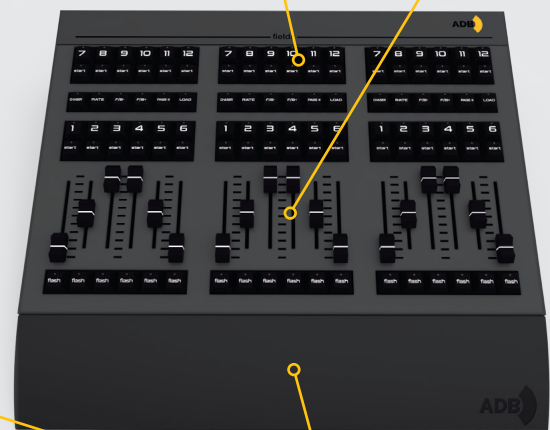

IMAGOは、自発光するキーパッド、シーケンシャルクロスフェード、6つのサブフェーダー、6つのエグゼキューターボタンをベースに構成されています。ムービングライトプログラミングに欠かせない4つのプッシュホイールと専用キーも装備し、灯具のパラメーターを効率的にコントロールしオペレートできます。IMAGO WING

を追加することで、IMAGOシステムの完成度はより高まります。IMAGOと関連付けられた18個のサブフェーダーと18個のエグゼキューターキーを追加しコントロールを可能にします。このシステムは、USB接続を介してPCのHathorソフトウェアと動作します。PCとイーサネットを介して16,384のパラメーターを出力します。

IMAGO

IMAGO WING

6エグゼキューターボタン

4プッシュ機能付
ロータリーホイール

スムーズな
2×100mmフェーダー

18エグゼキューター
ボタン

18サブフェーダー

6サブフェーダー

1インテンシティ/
スピードコントロールホイール

人間工学デザイン採用、
取外し可能なアームレスト

幅広いレンジのユニバーサルアプリケーション

Imagoシステムは、HathorソフトウェアのPCコンソールとして、またパワフルなメイン照明卓を必要とするアプリケーションの補完的なコントローラーとして使用できます。その軽量でコンパクトなサイズは、移動の多いライティングデザイナーにとっては理想的なコンソールと言えます。

キーバックライト

自発光するキーの採用で、キーパッドやサブフェーダーナンバーの認識にとどまらず、全ての機能が暗い環境の中でも間違いなく読み取れるようになりました。

IMAGO 主な機能

- アサインキー付6×60mmサブフェーダー、スタートキー、フラッシュボタン
- 6×エグゼキューターボタン (アサインキー、スタートキー含)
- ローディング・ポッシビリティ:チャンネル、グループ、プリセット、ルック、チェイサー、パレット
- シーケンシャル・シアター・クロスフェード
— 2×スムーズな100mmフェーダー
— GO / BACK / PAUSE / キー
- 1×インテンシティ/スピードコントロールホイール
- 4×プッシュ式ロータリーホイール
- 7×アトリビュートグループパレットキー
- 自在なレイアウトが可能なユーザースクリーン
- コピー ATTキー
- 8×フリーアサインキー
- チャンネル選択: +、-、Thru、+%、-%、At Level、All インポートコマンド
- シーケンスタイムとスペシャルタイムの値をダイレクト入力
- プリセット、ルックス、グループ、パレットのフィルターオプション付レコード/アップデート
- EDITキー
- FETCHキー