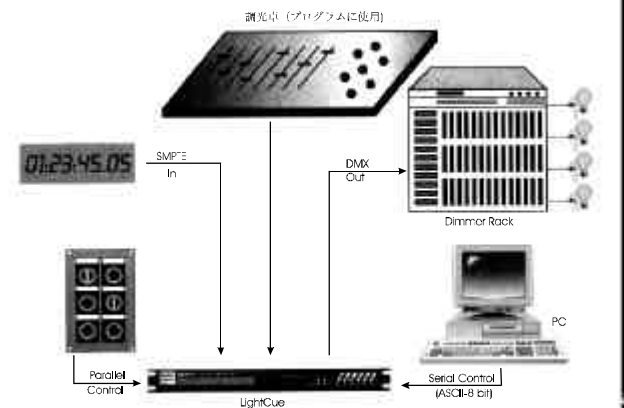

Alcorn McBride's

LITE CUE

リアルタイムDMXレコーダー

- * 512 DMXチャンネルをリアルタイムで記憶します。
 - * DMX照明卓の出力を記録します。
 - * 最大6時間以上の連続したDMXデータを記録します。
(別売PCMCIAカード使用時。)
(本体付属のカードでは20分迄記憶出来ます。)
 - * 単独又はPCコンピューターを接続して操作する事が出来ます。
 - * 上書き用として、プリセット“ルック”を記憶する事が出来ます。
 - * パラレル入力又はRS232シリアルコントロール。
 - * キューエディットのエンドトリムが可能。
 - * 同時に最大6キューまでの“パイルオン”が可能。
 - * “ライブ”DMX入力と記憶された内容のスイッチが可能。
 - * 内部タイムクロック又は外部SMPTE同期が選択可能。
- 接点信号によるキューの呼び出しが可能。