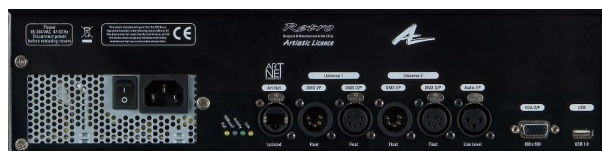

Retro

- 360 control channels
- 1024 dimmer output
- Any channel can be selected for either LTP or HTP operation
- 4000 Sequences of 200 steps
- 100 Playback pages
- DMX512 & Art-Net Ethernet Output
- VGA Monitor Port
- USB port

Features:

- トータル4000キュー & シーケンス
- 100ページ、40(20)サブマスター
- シーケンスは、全体スピードコントロール及びフェードパーセンテージコントロール
- 操作モード:前進、逆進、バウンス、ステップ、1度のみ、フェーダーが動いたらオートスタート
- 簡単な修正操作
- オペレーションシステム: Windows XP

未だ根強い人気を誇る
ロックボードのスピリッツを、
最新のハードウェア&ソフトウェアで再現した
ライティングコンソールの登場です。

Specifications:

- コントロールチャンネル: 360
- DMX512出力: 2系統 (全てパッチ可能)
- DMX512入力: 2系統 (入力チャンネルを出力にパッチ可能)
- イーサネット: アートネット
- 冷却: 静音ファン内蔵
- 外部記憶: USBメモリー (オプション)
- 外部操作: USBマウス・USB キーボード (オプション)
- USBポート: フロント×2、リア×1
- モニター出力: 800×600
- 卓灯: 3P-XLR 調光可能 (オプション)
- 外装: アルミシャーシ、ウッド仕上、アームレスト
- フライトケース: オプション
- 本体サイズ: W1900×D840×H190mm (Retro90)
W1280×D840×H190mm (Retro60)