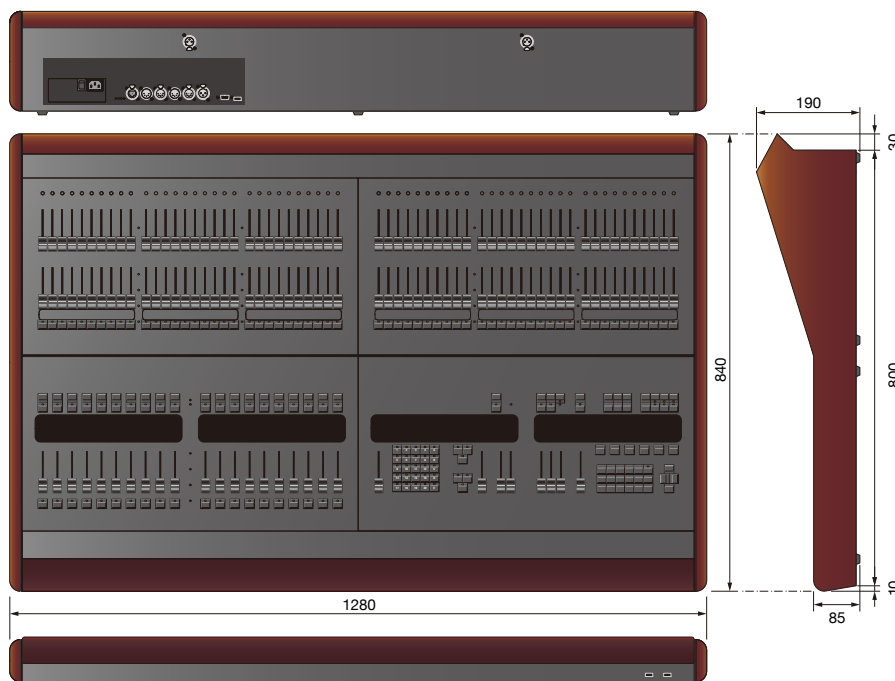

Retro -Lighting Console-

ARTISTIC LICENCE

Features:

- ●トータル4000キュー & シーケンス
- ●100ページ、40(20)サブマスター
- ●シーケンスは、全体スピードコントロール及びフェードパーセンテージコントロール
- ●操作モード:前進、逆進、バウンス、ステップ、1度のみ、フェーダーが動いたらオートスタート
- ●簡単な修正操作
- ●オペレーションシステム: Windows XP

未だ根強い人気を誇る
ロックボードのスピリッツを、
最新のハードウェア&ソフトウェアで再現した
ライティングコンソールの登場です。

Specifications:

- ●コントロールチャンネル: 360
- ●DMX512出力: 2系統 (全てパッチ可能)
- ●DMX512入力: 2系統 (入力チャンネルを出力にパッチ可能)
- ●イーサネット: アートネット
- ●冷却: 静音ファン内蔵
- ●外部記憶: USBメモリー (オプション)
- ●外部操作: USBマウス・USB キーボード (オプション)
- ●USBポート: フロント×2、リア×1
- ●モニター出力: 800×600
- ●卓灯: 3P-XLR 調光可能 (オプション)
- ●外装: アルミシャーシ、ウッド仕上、アームレスト
- ●フライトケース: オプション
- ●本体サイズ: W1900×D840×H190mm (Retro90)
  W1280×D840×H190mm (Retro60)

Retro60

⚠ 本製品を安全にお使いいただくために、ご使用前に必ず取扱説明書をお読みください。

*仕様はお断りなしに変更される場合があります。

ARTISTIC LICENCE 輸入販売総代理店

株式会社 テクニカル サプライ ジャパン

東京都目黒区鷹番2-13-3 〒152-0004
TEL.03-3791-7501(代) FAX.03-3791-7656
<http://www.tsjnet.co.jp>

ARTISTIC LICENCE

©Technical Supply Japan Co.Ltd 2007/6