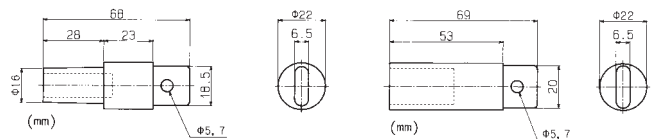

保護キャップ 絶縁体材質：ネオブレン

オスコンタクト用キャップ

型番	色
A100793-1	黒

メスコンタクト用キャップ

型番	色
A100792-1	黒

演出空間電気設備用キャブタイヤケーブル

2PNCT-STGケーブルを組み込んだアッセンブリでの供給もお受けします。

- ・2PNCT-STGケーブルは、一般の2PNCTに比べ、胴体が細線構造となっているため柔軟性に富んでいます。
- ・標準ケーブルの長さは20、30mですが、その他オーダーにて対応させていただきます。

35スケアタイプ (許容電流 200A)

70スケアタイプ (許容電流 300A)