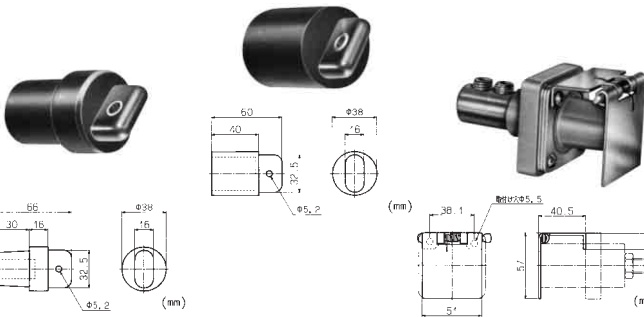

保護キャップ 絶縁体材質：ネオブレン

オスコンタクト用キャップ

型番	色
A100601-1	黒

メスコンタクト用キャップ

型番	色
A100602-1	黒

スナップバックカバー(金属製)

型番	色
A100895-1	メッキ