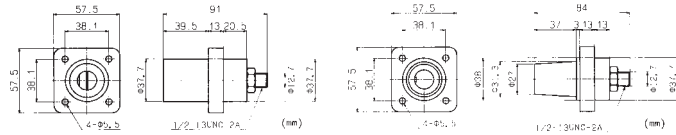

パネル取付レセプタクル 絶縁体材質：ネオブレン

オスコンタクトレセプタクル

ケーブルサイズ	型番	色
30~100mm²	E1016-1600	黒
	E1016-1602	赤
	E1016-1604	緑
	E1016-1605	白
	E1016-1612	青

メスコンタクトレセプタクル

ケーブルサイズ	型番	色
30~100mm²	E1016-1631	黒
	E1016-1633	赤
	E1016-1635	緑
	E1016-1636	白
	E1016-1643	青