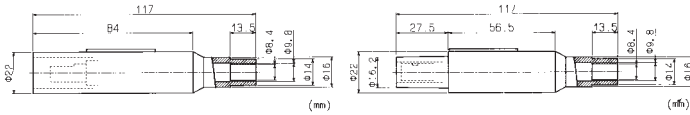

E1015シリーズ

定格電圧600V、定格電流150A、間欠最大電流200A、
適用ケーブル8~14mm²

プラグ 絶縁体材質：ネオブレン

オスコンタクトプラグ

ケーブル接続方法	ケーブルサイズ	型番	色
セットスクリュー	8~14mm²	E1015-8306	黒
		E1015-8308	赤
		E1015-8310	緑
		E1015-8311	白
		E1015-8313	青

メスコンタクトプラグ

ケーブル接続方法	ケーブルサイズ	型番	色
セットスクリュー	8~14mm²	E1015-8331	黒
		E1015-8333	赤
		E1015-8335	緑
		E1015-8336	白
		E1015-8338	青