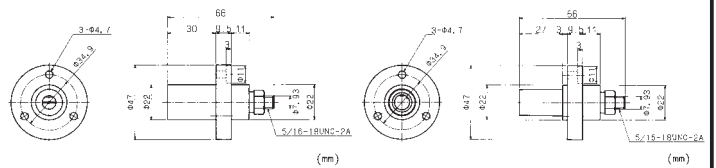

パネル取付レセプタクル 絶縁体材質：ネオブレン

オスコンタクトレセプタクル

ケーブルサイズ	型番	色
8~14mm²	E1015-1600	黒
	E1015-1602	赤
	E1015-1604	緑
	E1015-1605	白
	E1015-1606	青

メスコンタクトレセプタクル

ケーブルサイズ	型番	色
8~14mm²	E1015-1625	黒
	E1015-1627	赤
	E1015-1629	緑
	E1015-1630	白
	E1015-1631	青