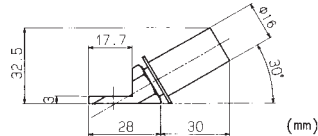

メスコンタクトターミナルコネクタ 絶縁体材質：ネオブレン

●スタッドボルト等に取り付けてメスコンタクトコネクタとして使用します。

アングルスタイルメスコンタクトターミナルコネクタ

ケーブルサイズ	型番	色
8~14mm²	E1015-575	黒
	E1015-577	赤
	E1015-579	緑
	E1015-580	白
	E1015-581	青