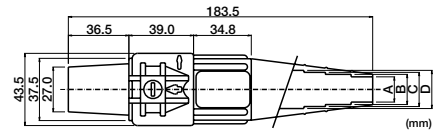

### プラグ 絶縁体材質：ネオブレン

	30~60mm <sup>2</sup>	80~100mm <sup>2</sup>
A	Φ11	Φ15.2
B	Φ12.4	Φ18.2
C	Φ15.2	Φ20.6
D	—	Φ23.0

	30~60mm <sup>2</sup>	80~100mm <sup>2</sup>
A	Φ11	Φ15.2
B	Φ12.4	Φ18.2
C	Φ15.2	Φ20.6
D	—	Φ23.0