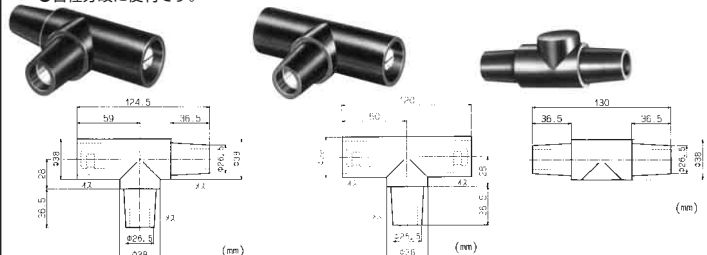

3ウェイコネクタ 絶縁体材質：ネオブレン

●各種岐に便利です。

タッピングTコネクタ

型番	色
E1016-2312	黒
E1016-2314	赤
E1016-2316	緑
E1016-2317	白
E1016-2350	青

パラレルTコネクタ

型番	色
E1016-2324	黒
E1016-2326	赤
E1016-2328	緑
E1016-2329	白
E1016-2348	青

両メスコンタクトコネクタ

型番	色
E1016-2352	黒
E1016-2354	赤
E1016-2356	緑
E1016-2357	白
E1016-2358	青