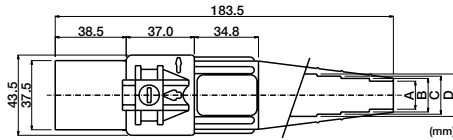

30~60mm²	80~100mm²
A	Φ11	Φ15.2
B	Φ12.4	Φ18.2
C	Φ15.2	Φ20.6
D	—	Φ23.0