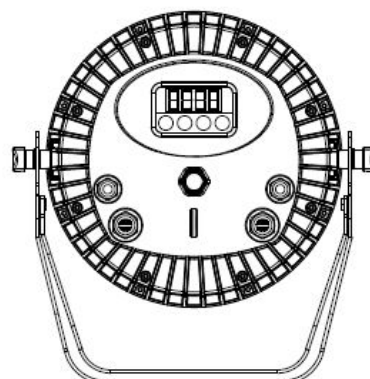

SIZE

ご注意 : 仕様は予告無しに変更になる場合があります。

株式
会社

テクニカル サプライ ジャパン

〒154-0014 東京都世田谷区新町 1-21-16
TEL.03(3425)2400 <http://www.tsjnet.co.jp>