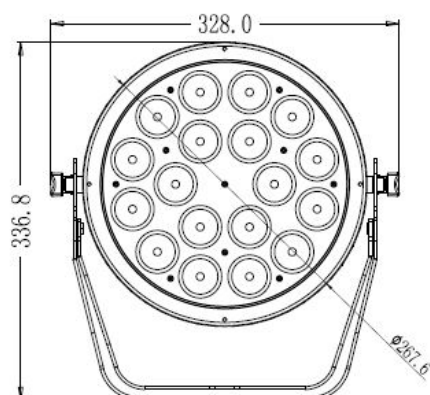

SIZE

ご注意 : 仕様は予告無しに変更になる場合があります。

株式
会社

テクニカル サプライ ジャパン

〒154-0014 東京都世田谷区新町 1-21-16
TEL.03(3425)2400 <http://www.tsjnet.co.jp>