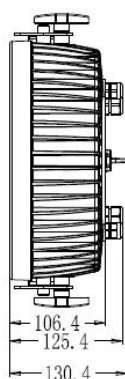

BOLD 18Q-IPZ

RGBW 4in1高出カマルチチップを搭載したフルカラー屋内外兼用のLEDライトです。
独自のディマーモードによりスムーズなフェードイン / アウトを実現しました。

SPECIFICATION

電源入力 : AC100-240V 50/60HZ

消費電力 : 約120W

光源 : 18×10W RGBW LED

ビーム角 : 11°

制御CH : 4/6/10CH

制御信号 : DMX512

保護等級 : IP65

サイズ : W328×H336×D125mm

重量 : 5.5KG

ILLUMINATION

Beam Angle: 11°

Full

Project Distance(m)	1m	3m	5m
Luminance(lux)	93474lux	10386lux	3739lux

SIZE

ご注意 : 仕様は予告無しに変更になる場合があります。

株式
会社

テクニカル サプライ ジャパン

〒154-0014 東京都世田谷区新町 1-21-16
TEL.03(3425)2400 <http://www.tsjnet.co.jp>