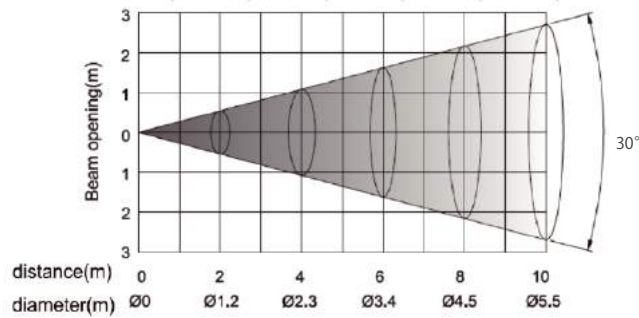

# BOLD Blinder 300

“BOLD Blinder300”は2つの高輝度CREE 150W LEDエンジンを搭載した、フルカラーのLEDミニブレードライトです。独自のメタルフレームを採用しております。

ヘッドの角度調整可能

電圧	AC100-240V 50/60Hz
光源	2PCS 150W LED
電力	300W
カラー	RGBW
制御 ch	4/8/9/12CH
ディマー	0-100% リニアディマー
信号	DMX512
保護等級	IP54
重量	5.35KG
サイズ	W375xH187xD190mm

lux(R)	825	227	119	74	57
lux(G)	762	216	117	78	58
lux(B)	1068	286	152	102	72
lux(W)	1069	295	160	108	74
lux(RGBWA)	3450	975	440	260	180

ご注意:LED素子には、色調、明るさにばらつきがあり、同一型番の器具においても色調、明るさに差異が生じる事があります。仕様は予告無しに変更になる場合があります。