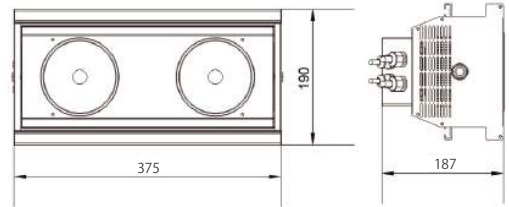

# BOLD Blinder 300

“BOLD Blinder300”は2つの高輝度CREE 150W LEDエンジンを搭載した、フルカラーのLEDミニブレードライトです。独自のメタルフレームを採用しております。

ヘッドの角度調整可能

電圧	AC100-240V 50/60Hz
光源	2PCS 150W LED
電力	300W
カラー	RGBW
制御 ch	4/8/9/12CH
ディマー	0-100% リニアディマー
信号	DMX512
保護等級	IP54
重量	5.35KG
サイズ	W375xH187xD190mm

lux(R)	825	227	119	74	57
lux(G)	762	216	117	78	58
lux(B)	1068	286	152	102	72
lux(W)	1069	295	160	108	74
lux(RGBWA)	3450	975	440	260	180

ご注意:LED素子には、色調、明るさにばらつきがあり、同一型番の器具においても色調、明るさに差異が生じる事があります。仕様は予告無しに変更になる場合があります。