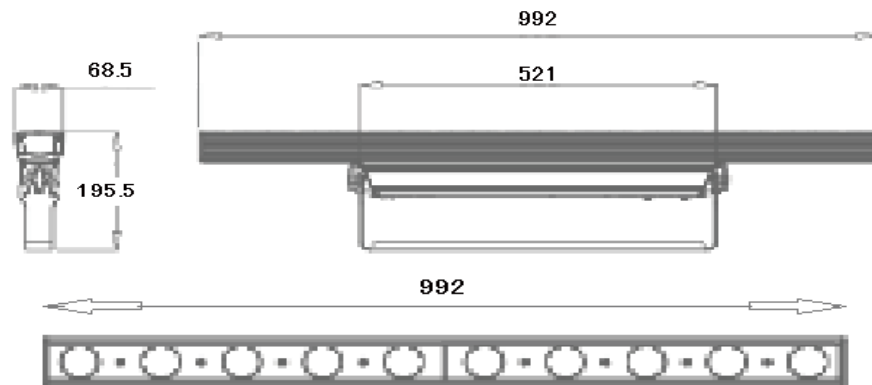

BOLD ESUN STRIP

多彩なエフェクト&クラシカルなライティングが可能な1×10のストリップライト。
ハロゲンランプ同様の発光感とスムーズな調光機能を装備。

LED光源：10W 2800kb ホワイトLED
消費電力：120W
電源：100V-240V 50/60Hz
ビーム角：11°
フィールド角：23°
DMX CH：5/10/15（個別点灯可能）
制御信号：DMX512
ディマー：4ディマーモード搭載
ストロボ：0-30Hz
保護等級：IP20
サイズ：992×69×196mm
重量：4.83KG

Beam Angle 11°

Project distance(m)

1

3

5

luminance(lux)

20440

5616