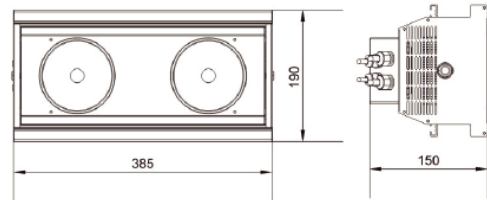

# BOLD Blinder 200

“BOLD Blinder200” は2つの高輝度CREE 100W LEDエンジンを搭載した、LEDミニブレードライトです。  
 ※BOLD Blinder 200&BOLD Blinder 300兼用ヨーク付き

ヘッドの角度調整可能

電圧	AC100-240V 50/60Hz
光源	2PCS 100W White LED
電力	220W
色温度	White 3000K
制御 ch	1/4CH
ディマー	0-100% リニアディマー
信号	DMX512
保護等級	IP54
重量	5.35KG
サイズ	W385xH190xD150mm

5600K (LUX)    7530    2180    1067    675  
 3000K (LUX)    7480    2120    1000    595

ご注意: LED素子には、色調、明るさにばらつきがあり、同一型番の器具においても色調、明るさに差異が生じる事があります。仕様は予告無しに変更になる場合があります。

株式会社 **テクニカル サプライ ジャパン**  
<http://www.tsjnet.co.jp>