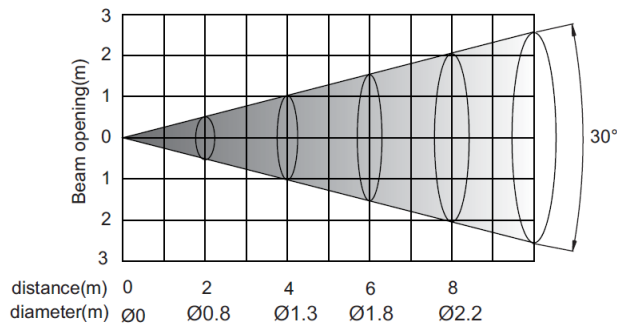

# BOLD Blinder 200

“BOLD Blinder200” は2つの高輝度CREE 100W LEDエンジンを搭載した、LEDミニブレードライトです。  
 ※BOLD Blinder 200&BOLD Blinder 300兼用ヨーク付き

ヘッドの角度調整可能

電圧	AC100-240V 50/60Hz
光源	2PCS 100W White LED
電力	220W
色温度	White 3000K
制御 ch	1/4CH
ディマー	0-100% リニアディマー
信号	DMX512
保護等級	IP54
重量	5.35KG
サイズ	W385xH190xD150mm

5600K (LUX)    7530    2180    1067    675  
 3000K (LUX)    7480    2120    1000    595

ご注意: LED素子には、色調、明るさにばらつきがあり、同一型番の器具においても色調、明るさに差異が生じる事があります。仕様は予告無しに変更になる場合があります。

株式会社 **テクニカル サプライ ジャパン**  
<http://www.tsjnet.co.jp>