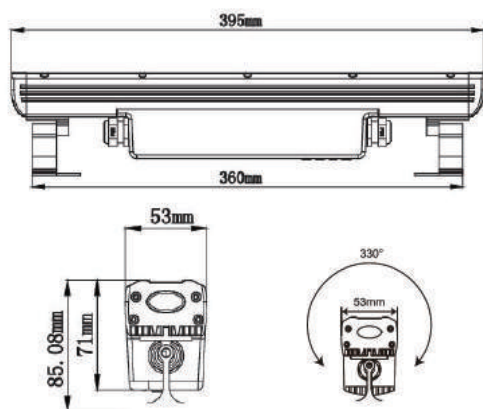

■ サイズ

⚠ 本製品を安全にお使いいただくために、ご使用前に必ず取り扱い説明書をお読みください。
*製品の仕様は予告なく変更することがあります。

株式会社 **テクニカル サプライ ジャパン**

1-21-16 Shinmachi, Setagaya-KuTokyo, 154-0014 Japan TEL: +81-3-3425-2400 <http://www.tsjnet.co.jp>