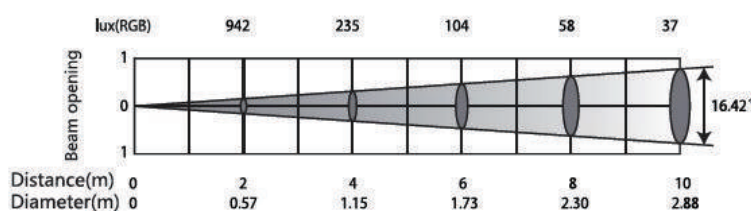

UNICON Mini Bar - IP65-

高輝度、コンパクト、10x60度レンズを採用した次世代ウォールライト

UNICON Mini Bar は、縦 10° x 横 60°の光学的に優れた特殊レンズを採用。
コンパクトで設置場所を限定しない屋内、屋外タイプの高輝度ウォールライトです。

■ 技術仕様

入力電圧：AC 110-240V 50/60Hz

消費電力：53W

LED光源：54x3W RGB 3in1 LED

ビーム角：10x60°

ビルトインカラー：55種のカラーマクロ

ハウジング：アルミニウム

制御CH：3CH/5CH/8CH/13CH

ディスプレイ：LCD カラーディスプレイ

保護等級：IP65

サイズ：395x53x81mm

重量：1.85Kg

■ 照度情報

■ サイズ

⚠ 本製品を安全にお使いいただくために、ご使用前に必ず取り扱い説明書をお読みください。
*製品の仕様は予告なく変更することがあります。

株式会社 **テクニカル サプライ ジャパン**

1-21-16 Shinmachi, Setagaya-KuTokyo, 154-0014 Japan TEL: +81-3-3425-2400 <http://www.tsjnet.co.jp>